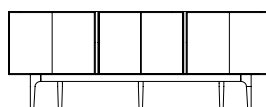

CE

**73023**  
Mobile alto in noce canaletto piano in marmo  
*High cabinet in walnut canaletto wood, marble top*  
cm 166,5 x 51,5 x h 136  
in 65 1/2 x 20 1/4 x h 53 1/2

CE

**73003**  
Mobile alto in noce canaletto, piano sapelli  
*High cabinet in walnut canaletto wood, sapele top*  
cm 166,5 x 51,5 x h 136  
in 65 1/2 x 20 1/4 x h 53 1/2

CE

**73026**  
Mobile bar alto in noce canaletto piano in marmo  
*High bar cabinet in walnut canaletto wood*  
cm 166,5 x 51,5 x h 136  
in 65 1/2 x 20 1/4 x h 53 1/2

CE

**73004**  
Mobile bar alto in noce canaletto, piano sapelli  
*High bar cabinet in walnut canaletto wood, sapele top*  
cm 166,5 x 51,5 x h 136  
in 65 1/2 x 20 1/4 x h 53 1/2